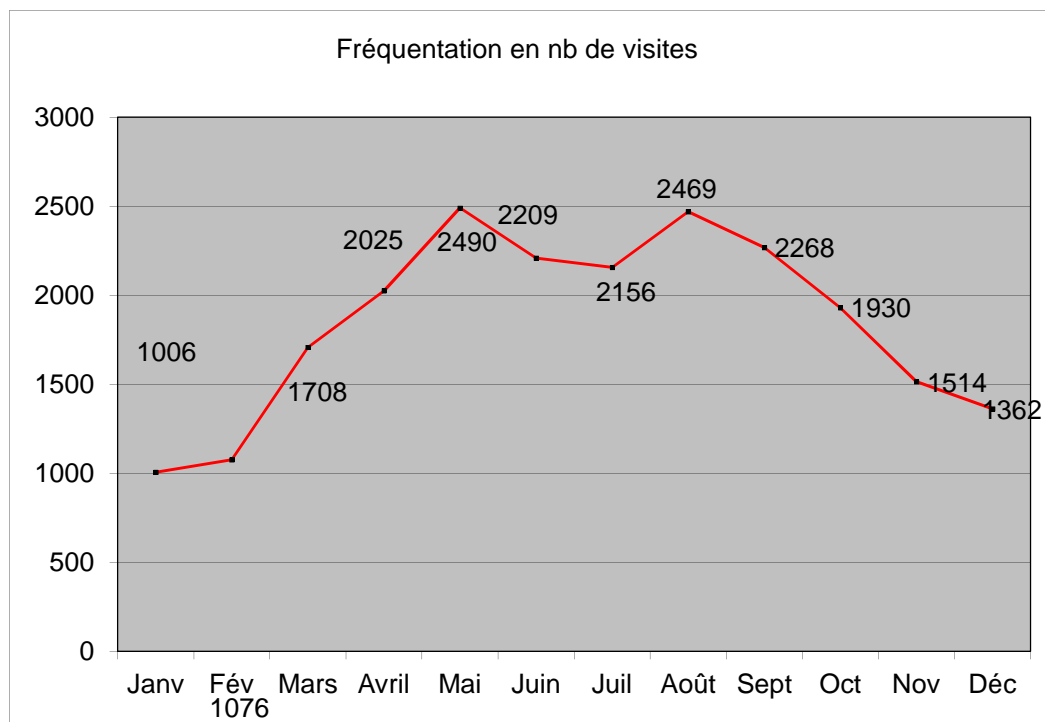

FREQUENTATION DE LA DECHETTERIE
ANNEE 2015

		ANNEE 2015												
Communes	Mois	Janv	Fév	Mars	Avril	Mai	Juin	Juil	Août	Sept	Oct	Nov	Déc	TOTAL
Béthencourt		13	22	19	23	35	25	30	26	24	27	15	19	278
Billancourt		26	32	27	36	51	46	41	45	21	36	27	28	416
Breuil		3	3	19	14	11	10	17	31	13	8	10	13	152
Buverchy		4	2	0	4	2	0	9	16	3	1	4	2	47
Cizancourt		0	0	0	1	6	3	2	5	7	8	3	1	36
Curchy		25	41	61	56	92	61	65	97	78	73	50	53	752
Epénancourt		7	13	21	17	17	20	12	14	19	10	25	19	194
Falvy		11	14	25	29	41	38	32	31	28	35	31	26	341
Grécourt		0	1	0	1	3	0	0	6	1	1	0	0	13
Hombleux		75	92	152	187	234	172	200	230	230	168	124	75	1939
Languevoisin		35	45	88	92	102	99	89	107	107	97	72	54	987
Licourt		34	46	63	61	77	63	67	83	68	54	53	60	729
Mesnil St Nicaise		57	74	88	119	136	136	109	151	134	113	92	107	1316
Morchain		43	37	63	94	115	101	93	150	100	99	71	51	1017
Moyencourt		14	14	25	49	60	44	64	48	69	39	28	29	483
Nesle		506	465	800	925	1020	1046	1000	1021	972	849	692	606	9902
Pargny		8	10	21	17	37	28	21	27	30	27	19	14	259
Potte		6	6	13	26	41	24	21	38	29	18	10	12	244
Rethonvillers		32	24	24	39	53	45	31	33	41	27	18	17	384
Rouy Le Grand		16	24	24	39	53	45	31	33	41	27	18	17	368
Rouy Le Petit		22	25	19	31	38	28	39	52	32	36	21	37	380
St Christ Briost		7	11	16	21	40	19	26	44	24	30	9	11	258
Villecourt		7	9	6	8	7	4	7	10	13	13	13	7	104
Voyennes		55	66	134	136	219	152	150	171	184	134	109	104	1614
TOTAL :		1006	1076	1708	2025	2490	2209	2156	2469	2268	1930	1514	1362	22213